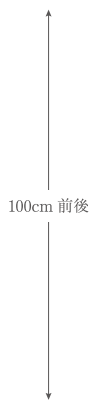

記載の輪数は、つぼみ込みの輪数です。生花の特性上、時期によりつぼみの数が多い場合や、花の色の濃淡が異なる場合があります。

立札（後立てタイプ）縦

立札（後立てタイプ）横

赤系

ゴールド系

グリーン系

パープル系

ピンク系

〈NEW〉ブルー系

サイズの比較

3本立  
特選〈33輪以上〉

5本立  
特選〈55輪以上〉

7本立  
特選〈77輪以上〉

身長 160cm

植木鉢

本格胡蝶蘭は、すべて自然素材※1から生まれた環境にやさしい植木鉢を使用しています。